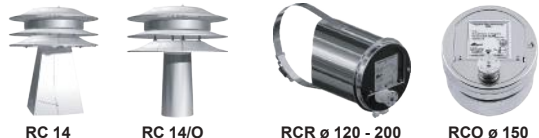

Osprzęt dodatkowy

	Nazwa	Cena Netto	Cena Brutto
1*	1* ICMA Zawór antykondensacyjny 1"	245,00	301,35
2*	1* ICMA Zawór antykondensacyjny 5/4"	260,00	319,80
3*	2* DBV 1 - dwudrożny, termostatyczny zawór schładzający	355,00	436,65
4*	3* BVTS 1,3 m - zawór termostatyczny do węzownicy schładzającej	245,00	301,35
5*	4* Węzownica schładzająca	310,00	381,30
6*	5* Termometr spalin TPM04M do 350 °C	35,00	43,05
	6* Termometr TMP-03 120 °C	26,00	31,98

WOMIX MIX M 4	Nazwa	Rozmiar	Cena Netto	Cena Brutto
	MIX M 4-25 12 KV	1"	160,00	196,80
	MIX M 4-32 18 KV	5/4"	190,00	233,70
	MIX M 4-40 28 KV	6/4"	470,00	578,10
	MIX M 4-50 44 KV	2"	490,00	602,70

WOMIX MP 10	Nazwa	Rozmiar	Cena Netto	Cena Brutto
	MP 10 - 230 V/135 sek.	od 1" do 2"	300,00	369,00

Nazwa	Model	Cena Netto	Cena Brutto
SMARTFLOW	RC 14	590,00	725,70
SMARTFLOW	RC 14/O	590,00	725,70
RCR - wersja na rurę	RCR ø 120 - 200	240,00	295,20
RCO - okrągły	RCO ø 150	170,00	209,01