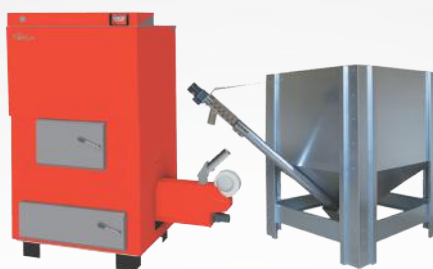

DRACO BIO

Palnik UNI-MAX
Automatyczna zapalarka
Automatyczne czyszczenie
Sterownik Estyma Igneo TOUCH
Czujnik temperatury zewnętrznej

model	cena netto	cena brutto
150	45 500,00	55 965,00

Proponowane opcje dodatkowe za dopłatą

Zbiornik na pellet 1000 kg	1 920,00	2 361,60
Zbiornik na pellet 1500 kg	2 200,00	2 706,00

TYTAN BIO

Palnik FIREBLAST II na pellet A, A1, B
Żeliwny wymiennik kotła
Automatyczna zapalarka
Palnik samoczyszczący
Sterownik Estyma Igneo TOUCH
Czujnik temperatury zewnętrznej